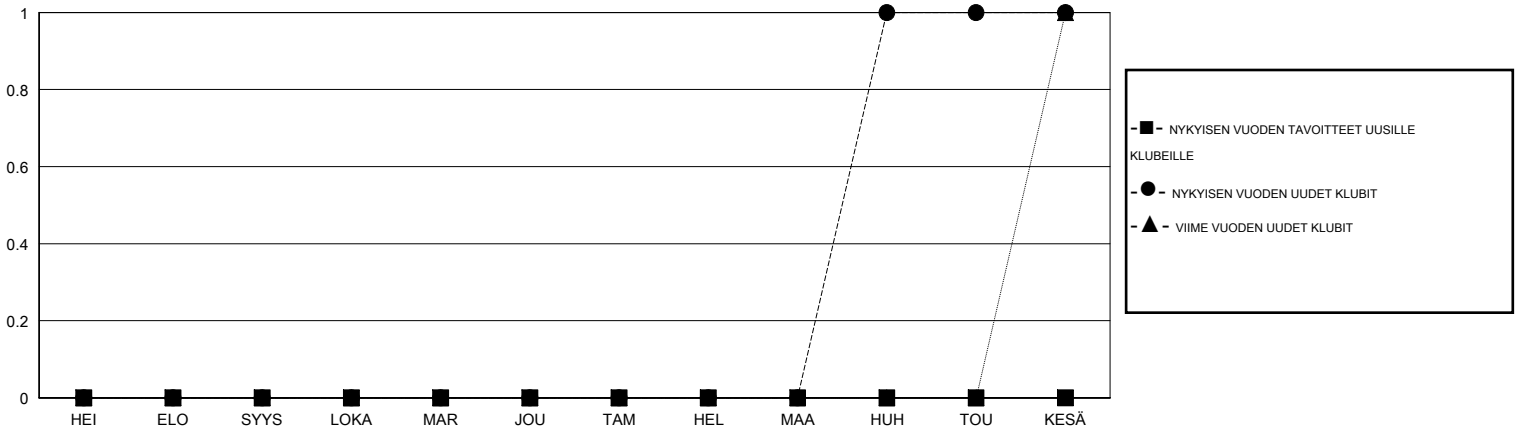

# MONTHLY MEMBERSHIP PROGRESS REPORT

District 107 M

Results as of: 6/30/2017

GMT: OPEN

SIJAINI FINLAND

GMT VAALIPIIRI

Klubit				jäsenä			
TULOKSET 2016-2017				TULOKSET 2016-2017			
NELJÄNNES	UUDEN KLUBIN TAVOITE	UUDET KLUBIT	LOPETETUT KLUBIT	NELJÄNNES	UUSIEN JÄSENEN NETTOTAVOITE (ei uudelleen otetut tai siirrot)	UUSIEN JÄSENEN TODELLINEN MÄÄRÄ (ei uudelleen otetut tai siirrot)	POISTETUT JÄSENET (mukaan lukien siirrot)
HEI/ELO/SYYS	0	0	0	HEI/ELO/SYYS	9	13	24
LOKA/MAR/JOU	0	0	0	LOKA/MAR/JOU	5	43	32
TAM/HEL/MAA	0	0	0	TAM/HEL/MAA	12	32	18
HUH/TOU/KESÄ	0	1	0	HUH/TOU/KESÄ	-16	59	46

TAVOITTEET JA UUDET KLUBIT, KUMULATIIVINEN

TAVOITTEET JA JÄSENET, KUMULATIIVINEN

LAKKAUTETUT KLUBIT: 0

51 CLUBS OF 67 LISÄNNYT YHDEN TAI USEAMMAN UUTTA JÄSENTÄ