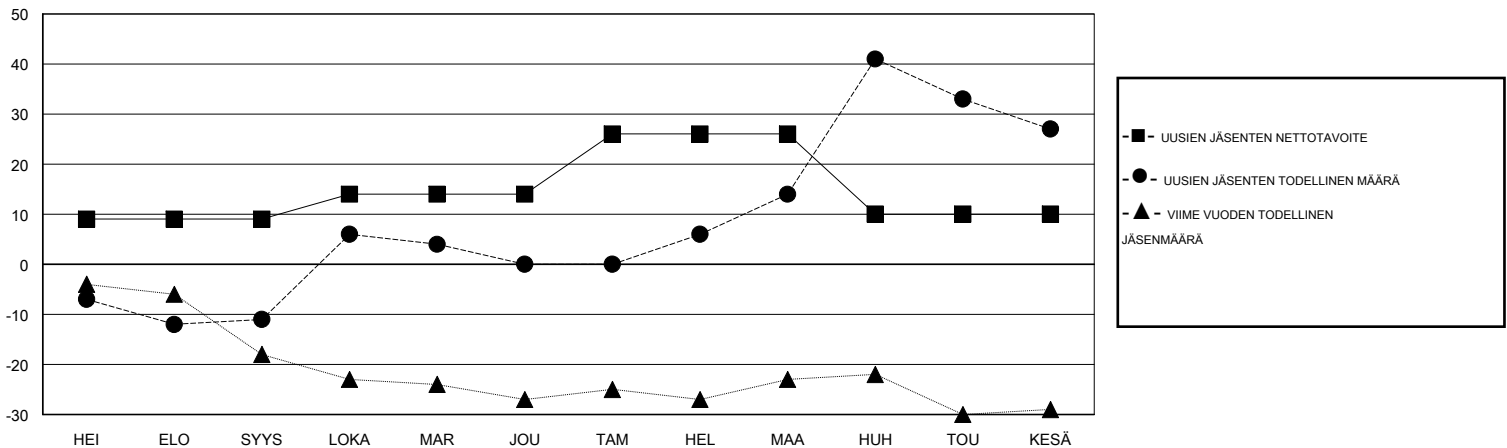

# MONTHLY MEMBERSHIP PROGRESS REPORT

District 107 M

Results as of: 6/30/2017

GMT: OPEN

SIJAINI FINLAND

GMT VAALIPIIRI

Klubit				jäsenä			
TULOKSET 2016-2017				TULOKSET 2016-2017			
NELJÄNNES	UUDEN KLUBIN TAVOITE	UUDET KLUBIT	LOPETETUT KLUBIT	NELJÄNNES	UUSIEN JÄSENEN NETTOTAVOITE (ei uudelleen otetut tai siirrot)	UUSIEN JÄSENEN TODELLINEN MÄÄRÄ (ei uudelleen otetut tai siirrot)	POISTETUT JÄSENET (mukaan lukien siirrot)
HEI/ELO/SYYS	0	0	0	HEI/ELO/SYYS	9	13	24
LOKA/MAR/JOU	0	0	0	LOKA/MAR/JOU	5	43	32
TAM/HEL/MAA	0	0	0	TAM/HEL/MAA	12	32	18
HUH/TOU/KESÄ	0	1	0	HUH/TOU/KESÄ	-16	59	46

TAVOITTEET JA UUDET KLUBIT, KUMULATIIVINEN

TAVOITTEET JA JÄSENET, KUMULATIIVINEN

LAKKAUTETUT KLUBIT: 0

51 CLUBS OF 67 LISÄNNYT YHDEN TAI USEAMMAN UUTTA JÄSENTÄ